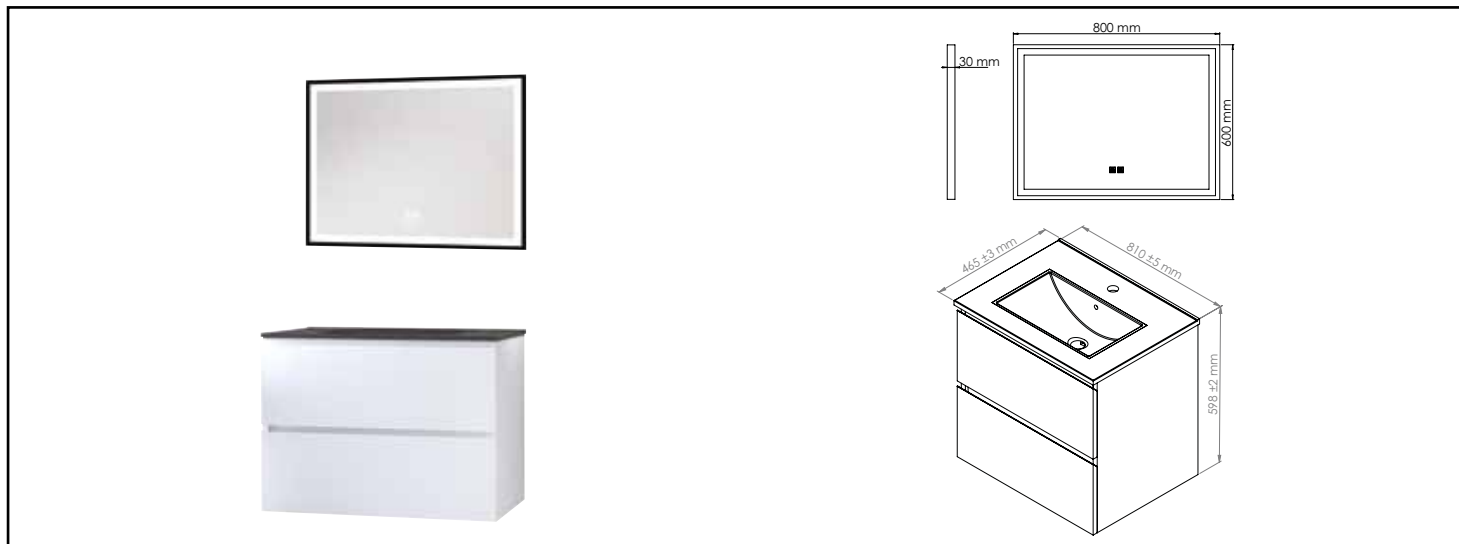

## MEUBLE SUSP OSLO - LARG 80 CM - BLANC BRILLANT - 2 TIROIRS - PN - MIROIR SEVILLE